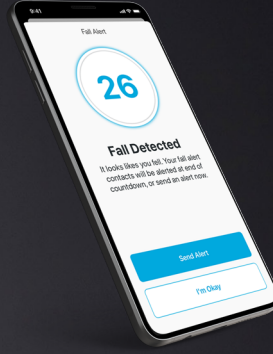

*Thrive İşitme Kontrolü uygulaması kolay ve kişiselleştirilmiş kontrol sağlar.*